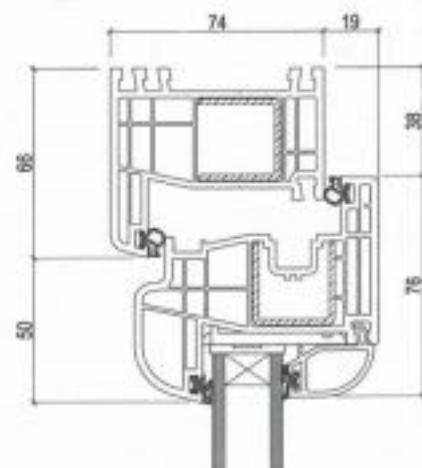

Finestre in PVC a magazzino

Disponibili a magazzino,
fino ad esaurimento scorte,
finestre in PVC bianco

- Vetro isolante 4/16/4 Ug 1.1
- 1 anta, apertura DX
- Colore RAL 9016 bianco
- Ferramenta MACO con anta a ribalta
- Maniglia bianca SECUSTIK
- Gocciolatoio bianco

G. BERTOLI SA
078 707 09 47
Finestre
da magazzino
Prezzo di vendita

CHF 157.-
CHF 189.-
CHF 203.-
CHF 210.-
CHF 224.-
CHF 252.-
CHF 294.-

**Misure
esterno telaio**
(Misure espresse in mm,
larghezza x altezza)

580 x 580 mm
780 x 480 mm
780 x 580 mm
980 x 480 mm
980 x 580 mm
980 x 780 mm
980 x 980 mm

Escluso posa,
IVA, coprifili,
ecc.

Sezione verticale