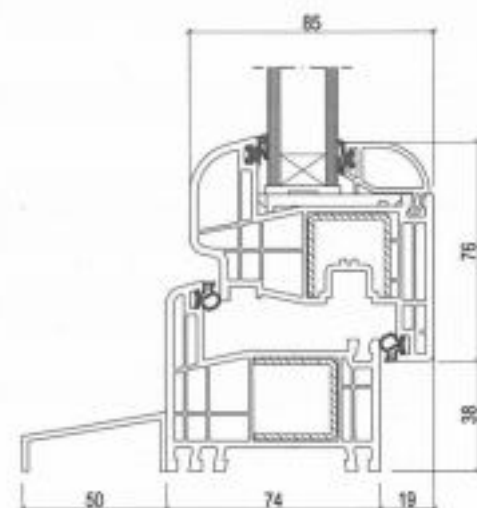

Finestre in PVC a magazzino

Disponibili a magazzino,
fino ad esaurimento scorte,
finestre in PVC bianco

- Vetro isolante 4/16/4 Ug 1.1
- 1 anta, apertura DX
- Colore RAL 9016 bianco
- Ferramenta MACO con anta a ribalta
- Maniglia bianca SECUSTIK
- Gocciolatoio bianco

G. BERTOLI SA
078 707 09 47
Finestre
da magazzino
Prezzo di vendita

CHF 157.-
CHF 189.-
CHF 203.-
CHF 210.-
CHF 224.-
CHF 252.-
CHF 294.-

**Misure
esterno telaio**
(Misure espresse in mm,
larghezza x altezza)

580 x 580 mm
780 x 480 mm
780 x 580 mm
980 x 480 mm
980 x 580 mm
980 x 780 mm
980 x 980 mm

Escluso posa,
IVA, coprifili,
ecc.

Sezione verticale