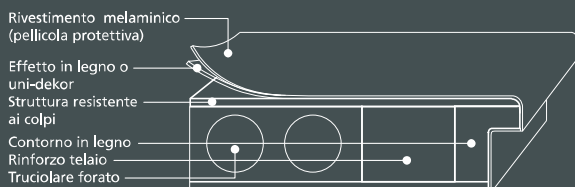

Tutte le porte Westag sono eco-compatibili Blauer Engel

Tipi di bordo

PortaLit®

COLLEZIONE BASIC

PortaLit®

COLLEZIONE TREND

Tipi di superfici

- classic touch**
Struttura di colori uni, laminato a grana fine
- soft touch**
effetto setoso leggermente opaco
- pure touch**
effetto ruvido del laminato, molto naturale e leggero

Struttura: superficie in CPL

- antigraffio secondo DIN e EN
- resistente all'abrasione
- resistente alla luce
- resistente al vapore acqueo
- termostabile DIN 6808617 A
- resistente agli urti RAL RG 426 e DIN EN 85
- resistente alle macchie
- resistente al fuoco di sigaretta
- Resistenti agli agenti chimici domestici comuni DIN 68 765, DIN 68 861 e EN

Scegli tra i diversi tipi di telaio!

Telaio in legno a cassetta

Esecuzione Standard,
pannello con battuta

Esecuzione Standard,
pannello a filo telaio

Esecuzione a spigolo vivo,
pannello con battuta

Esecuzione a spigolo vivo,
pannello a filo telaio