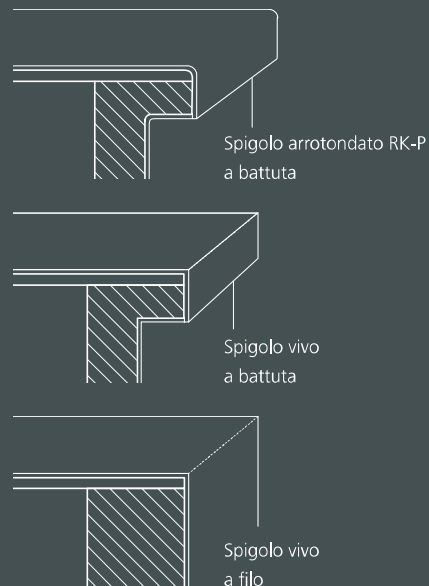

Tutte le porte Westag sono eco-compatibili Blauer Engel

Tipi di bordo

PortaLit®

COLLEZIONE BASIC

PortaLit®

COLLEZIONE TREND

Tipi di superfici

- classic touch**
Struttura di colori uni, laminato a grana fine
- soft touch**
effetto setoso leggermente opaco
- pure touch**
effetto ruvido del laminato, molto naturale e leggero

Struttura: superficie in CPL

- antigraffio secondo DIN e EN
- resistente all'abrasione
- resistente alla luce
- resistente al vapore acqueo
- termostabile DIN 6808617 A
- resistente agli urti RAL RG 426 e DIN EN 85
- resistente alle macchie
- resistente al fuoco di sigaretta
- Resistenti agli agenti chimici domestici comuni DIN 68 765, DIN 68 861 e EN

Scegli tra i diversi tipi di telaio!

Telaio in legno a cassetta

Esecuzione Standard,
pannello con battuta

Esecuzione Standard,
pannello a filo telaio

Esecuzione a spigolo vivo,
pannello con battuta

Esecuzione a spigolo vivo,
pannello a filo telaio

Telaio in legno da applicare

Telaio BR 45,
pannello con battuta

Telaio BR 68,
pannello a filo telaio

Telaio BR 68,
doppia battuta

Telaio BR 68,
pannello con battuta

Telaio BR 68,
pannello a filo telaio

Telaio BE 68,
doppia battuta